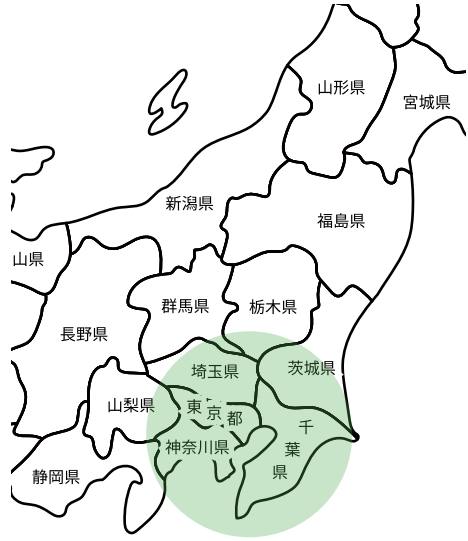

時報スポット
Mon.-Fri. 9:00 <TOKYO TOWER>
15:00 <湖池屋>
16:00 <カーセブン>
17:00 <スカイコート>
18:00 <呉工業>
Sat. 6:00 <長南カントリークラブ>

Off Air
interfm
Find Your Colors

カバレッジエリア

エリア

東京都、神奈川県、千葉県、埼玉県、
栃木県、群馬県、茨城県、静岡県

エリア内人口

約 4,350 万人